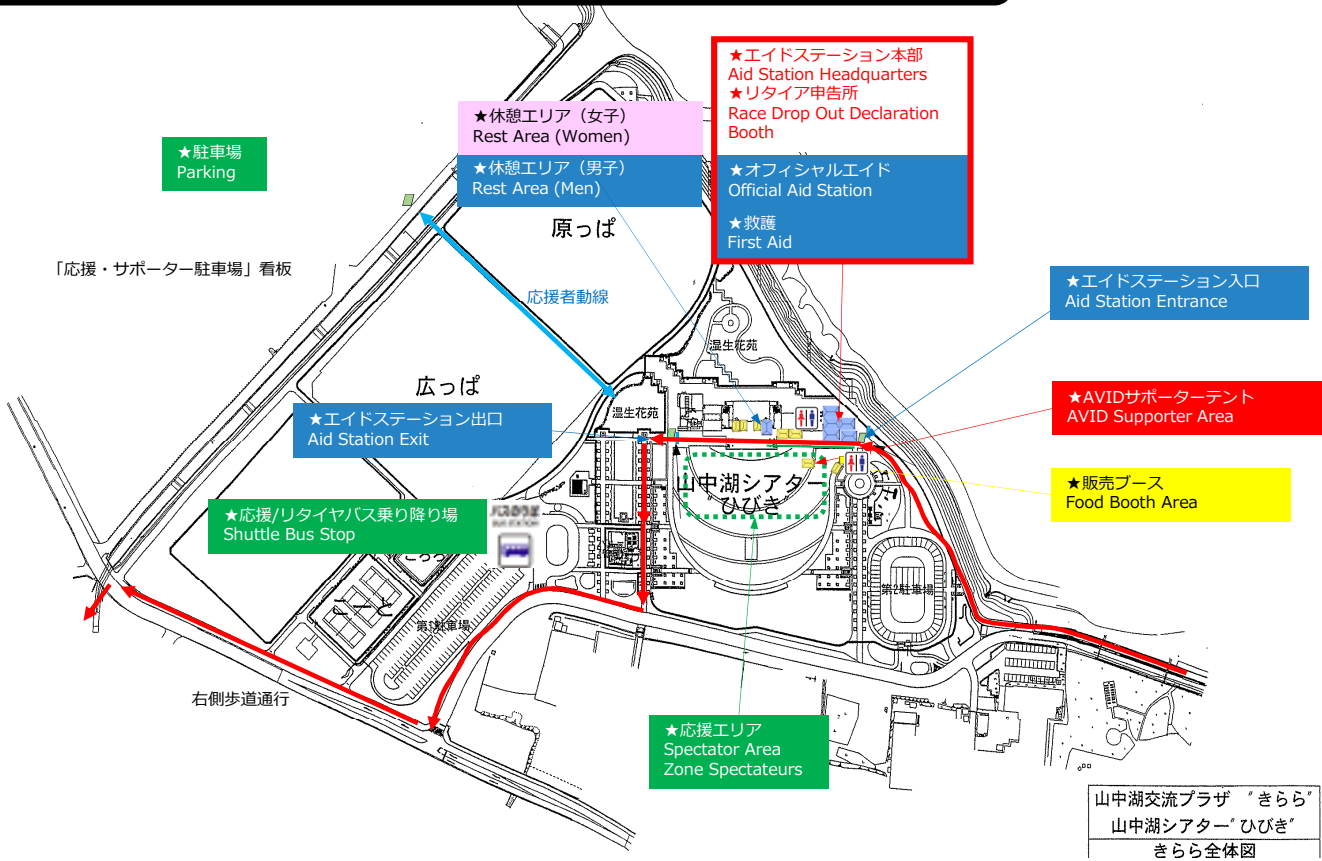

A7 山中湖きらら YAMANAKAKO UTMF 127km

山中湖交流プラザ 'きらら'
山中湖シアター 'ひびき'
きらら全体図

A7 山中湖きらら YAMANAKAKO

★エイドステーション入口
Aid Station Entrance

★オフィシャルエイド
Official Aid Station

★救護
First Aid

★エイドステーション本部
Aid Station Headquarters
★リタイア申告所
Race Drop Out Declaration Booth

★休憩エリア (男子)
Rest Area (Men)

★休憩エリア (女子)
Rest Area (Women)

★関係者以外立ち入り禁止
Staff Only. Do not enter

応援サポーター用 仮設トイレ
Toilets for Supporters/Spectators

★販売ブース
Food Booth Area

★コンディショニングケア
Conditioning Care

ニューハレ
New Hale

★AVIDサポーターテント
AVID Supporter Area

★サポートエリア
Support Area

★応援エリア
Spectator Area

★エイドステーション出口
Aid Station Exit