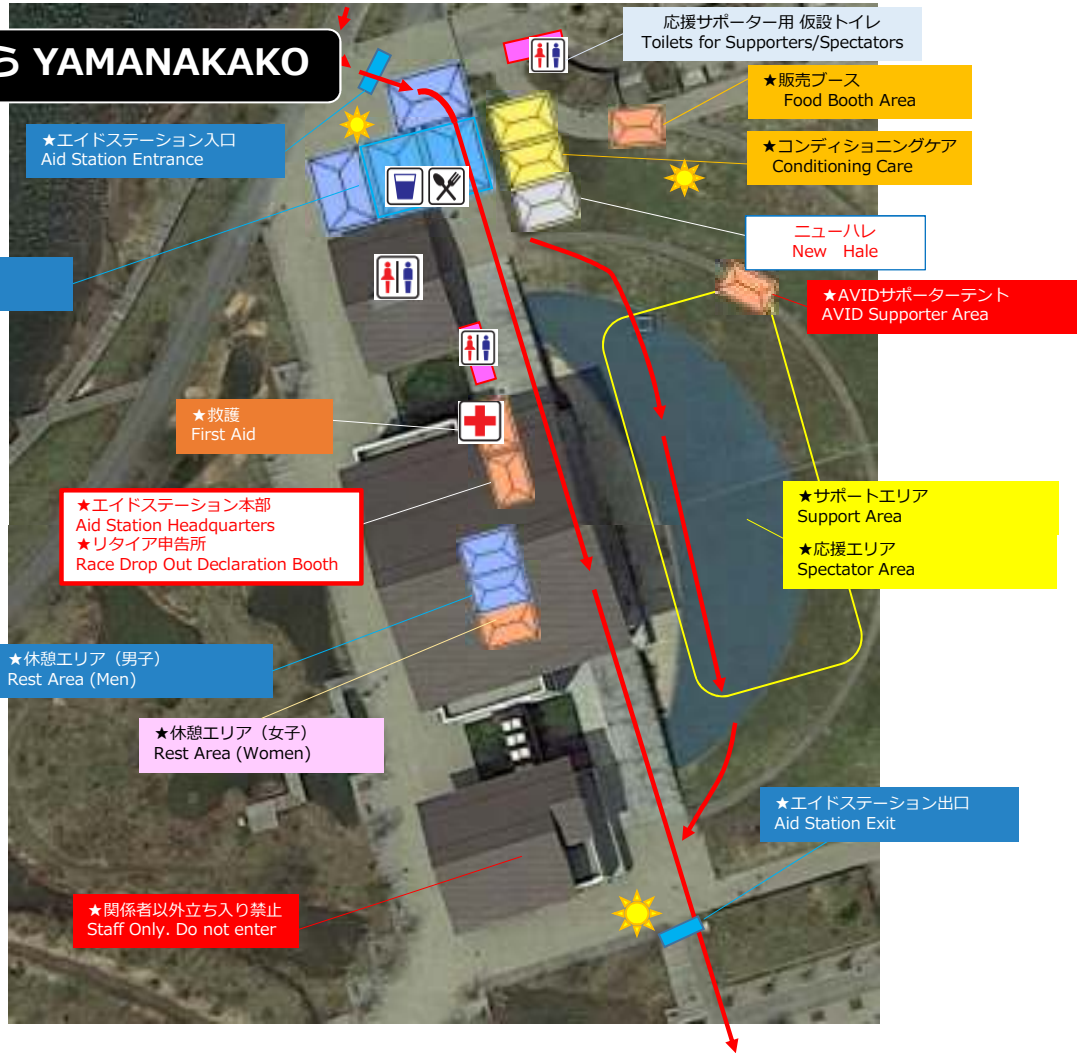

A7 山中湖きらら YAMANAKAKO UTMF 127km

山中湖交流プラザ 'きらら'
山中湖シアター 'ひびき'
きらら全体図

A7 山中湖きらら YAMANAKAKO

★エイドステーション入口
Aid Station Entrance

★オフィシャルエイド
Official Aid Station

★救護
First Aid

★エイドステーション本部
Aid Station Headquarters
★リタイア申告所
Race Drop Out Declaration Booth

★休憩エリア (男子)
Rest Area (Men)

★休憩エリア (女子)
Rest Area (Women)

★関係者以外立ち入り禁止
Staff Only. Do not enter

応援サポーター用 仮設トイレ
Toilets for Supporters/Spectators

★販売ブース
Food Booth Area

★コンディショニングケア
Conditioning Care

ニューハレ
New Hale

★AVIDサポーターテント
AVID Supporter Area

★サポートエリア
Support Area

★応援エリア
Spectator Area

★エイドステーション出口
Aid Station Exit