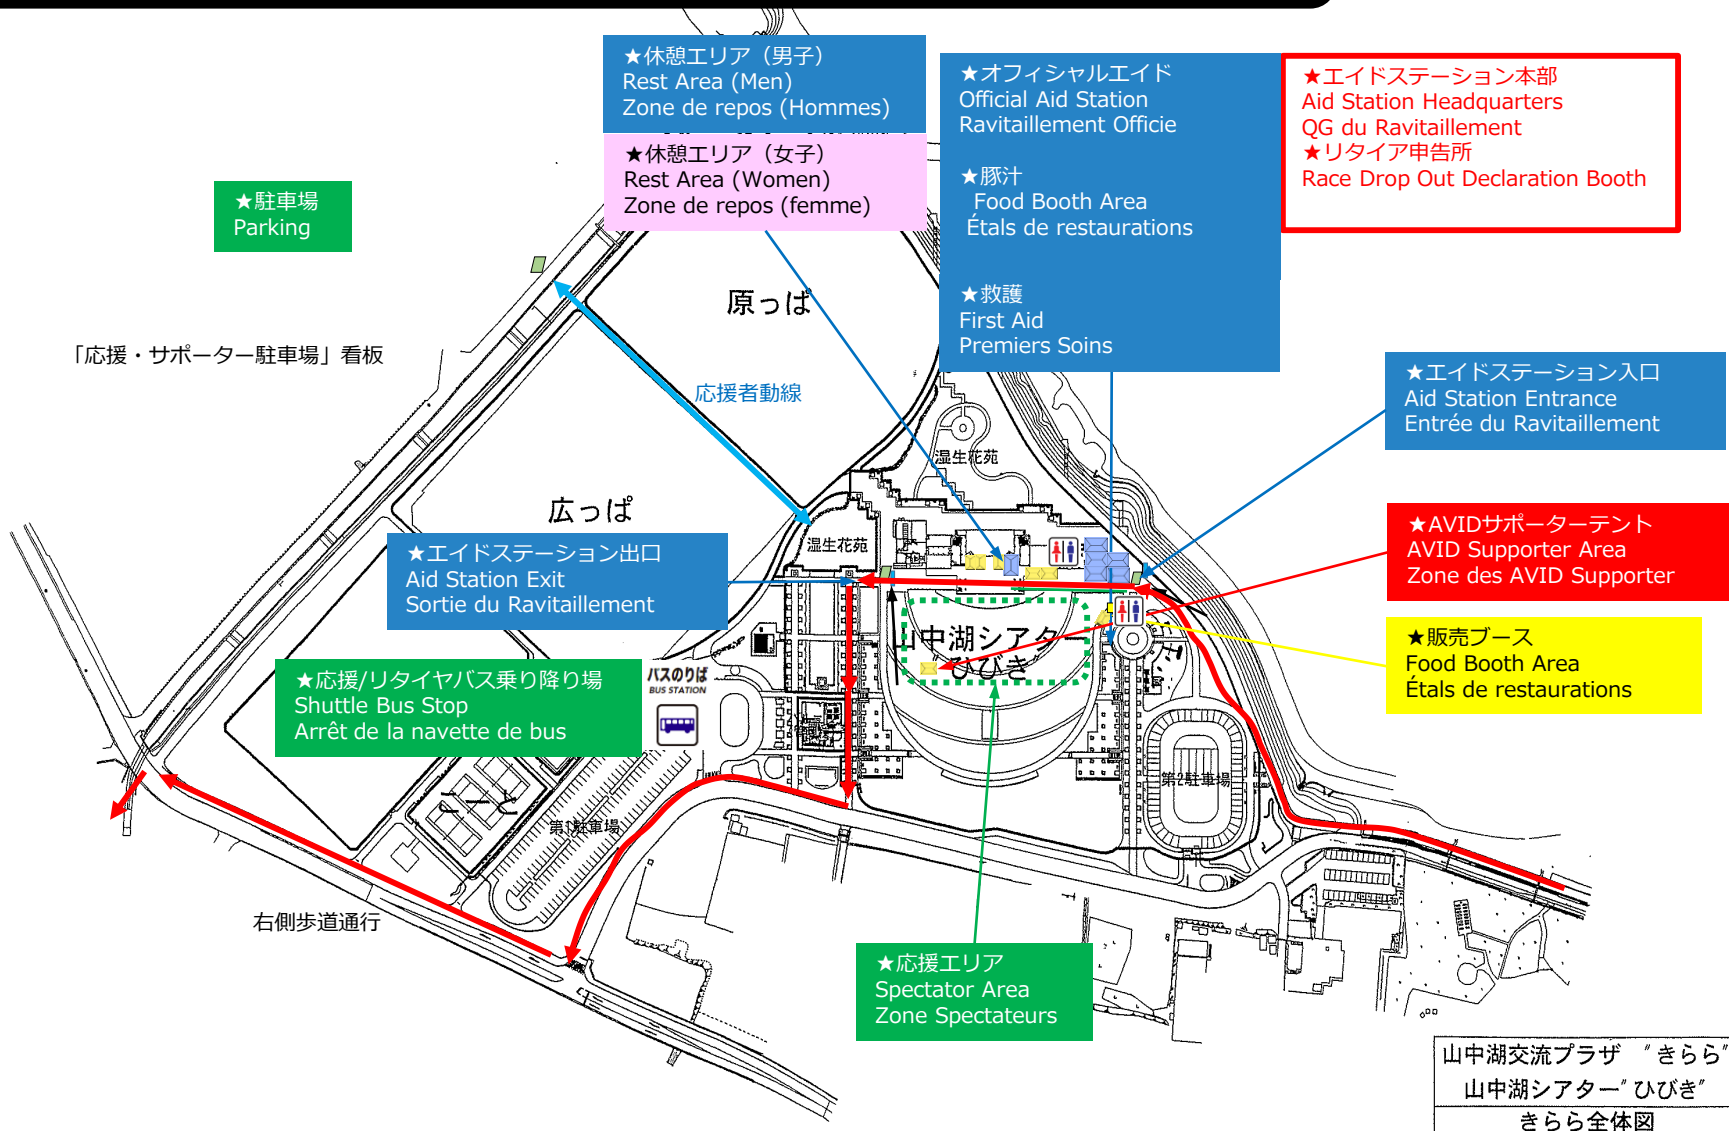

A7 山中湖きらら YAMANAKAKO UTMF 129km

A7 山中湖きらら YAMANAKAKO

★オフィシャルエイド
Official Aid Station
Ravitaillement Officie

★豚汁
Food Booth Area
Étals de restaurations

★エイドステーション入口
Aid Station Entrance
Entrée du Ravitaillement

ニューハレ
New Hale

★救護
First Aid
Premiers Soins

★エイドステーション本部
Aid Station Headquarters
QG du Ravitaillement
★リタイア申告所
Race Drop Out Declaration Booth

★休憩エリア (男子)
Rest Area (Men)
Zone de repos (Hommes)

★休憩エリア (女子)
Rest Area (Women)
Zone de repos (femme)

★販売ブース
Food Booth Area
Étals de restaurations

★サポートエリア
Private Support Area
Zone des Supports

★応援エリア
Spectator Area
Zone Spectateurs

★AVIDサポーターテント
AVID Supporter Area
Zone des AVID Supporter

★エイドステーション出口
Aid Station Exit
Sortie du Ravitaillement