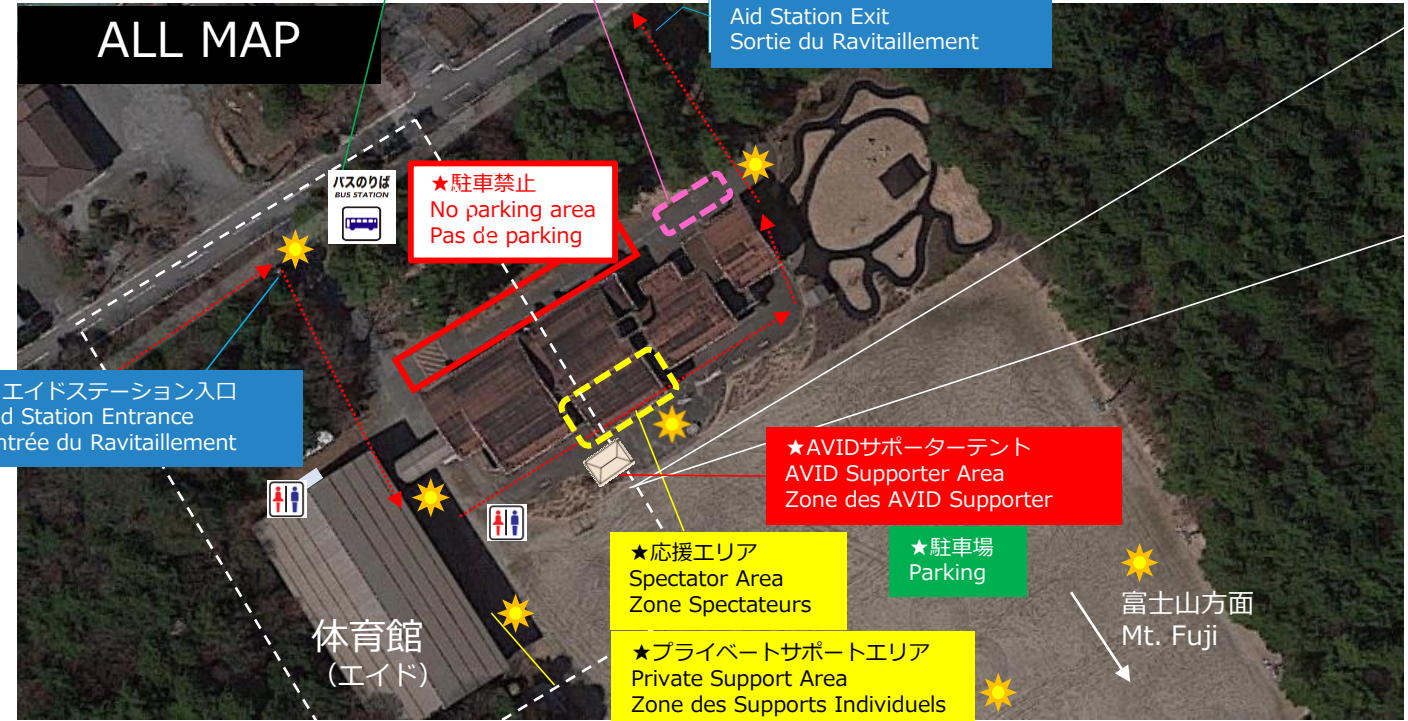

A4 精進湖（精進湖民宿村） SHOJIKO

UTMF 77km/STY 72km

★エイドステーション入口
Aid Station Entrance
Entrée du Ravitaillement

★応援/リタイヤバス乗り降り場
Shuttle Bus Stop
Arrêt de la navette de bus

DropBag
ドロップバッグ
返却エリア

★エイドステーション出口
Aid Station Exit
Sortie du Ravitaillement

★オフィシャルエイド
Official Aid Station
Ravitaillement Office

★関係者以外立ち入り禁止
Staff only
Entrée interdite au public.

★駐車禁止
No parking area
Pas de parking

ALL MAP

体育館
(エイド)

★駐車禁止
No parking area
Pas de parking

★エイドステーション入口
Aid Station Entrance
Entrée du Ravitaillement

★AVIDサポーターテント
AVID Supporter Area
Zone des AVID Supporter

★応援エリア
Spectator Area
Zone Spectateurs

★駐車場
Parking

富士山方面
Mt. Fuji

★プライベートサポートエリア
Private Support Area
Zone des Supports Individuels

★エイドステーション本部
Aid Station Headquarters
QG du Ravitaillement
★リタイヤ申告所
Race Drop Out Declaration Booth

ランナーケア

★休憩エリア (男子)
Rest Area (Men)
Zone de repos (Hommes)

★救護
First Aid
Premiers Soins

★応援用 トイレ
Toilets for
Supporters/Spect
ators
Toilettes pour les
Supporteurs et
les Spectateurs

★駐車場
Parking

DropBag
ドロップバッグ
渡しテント