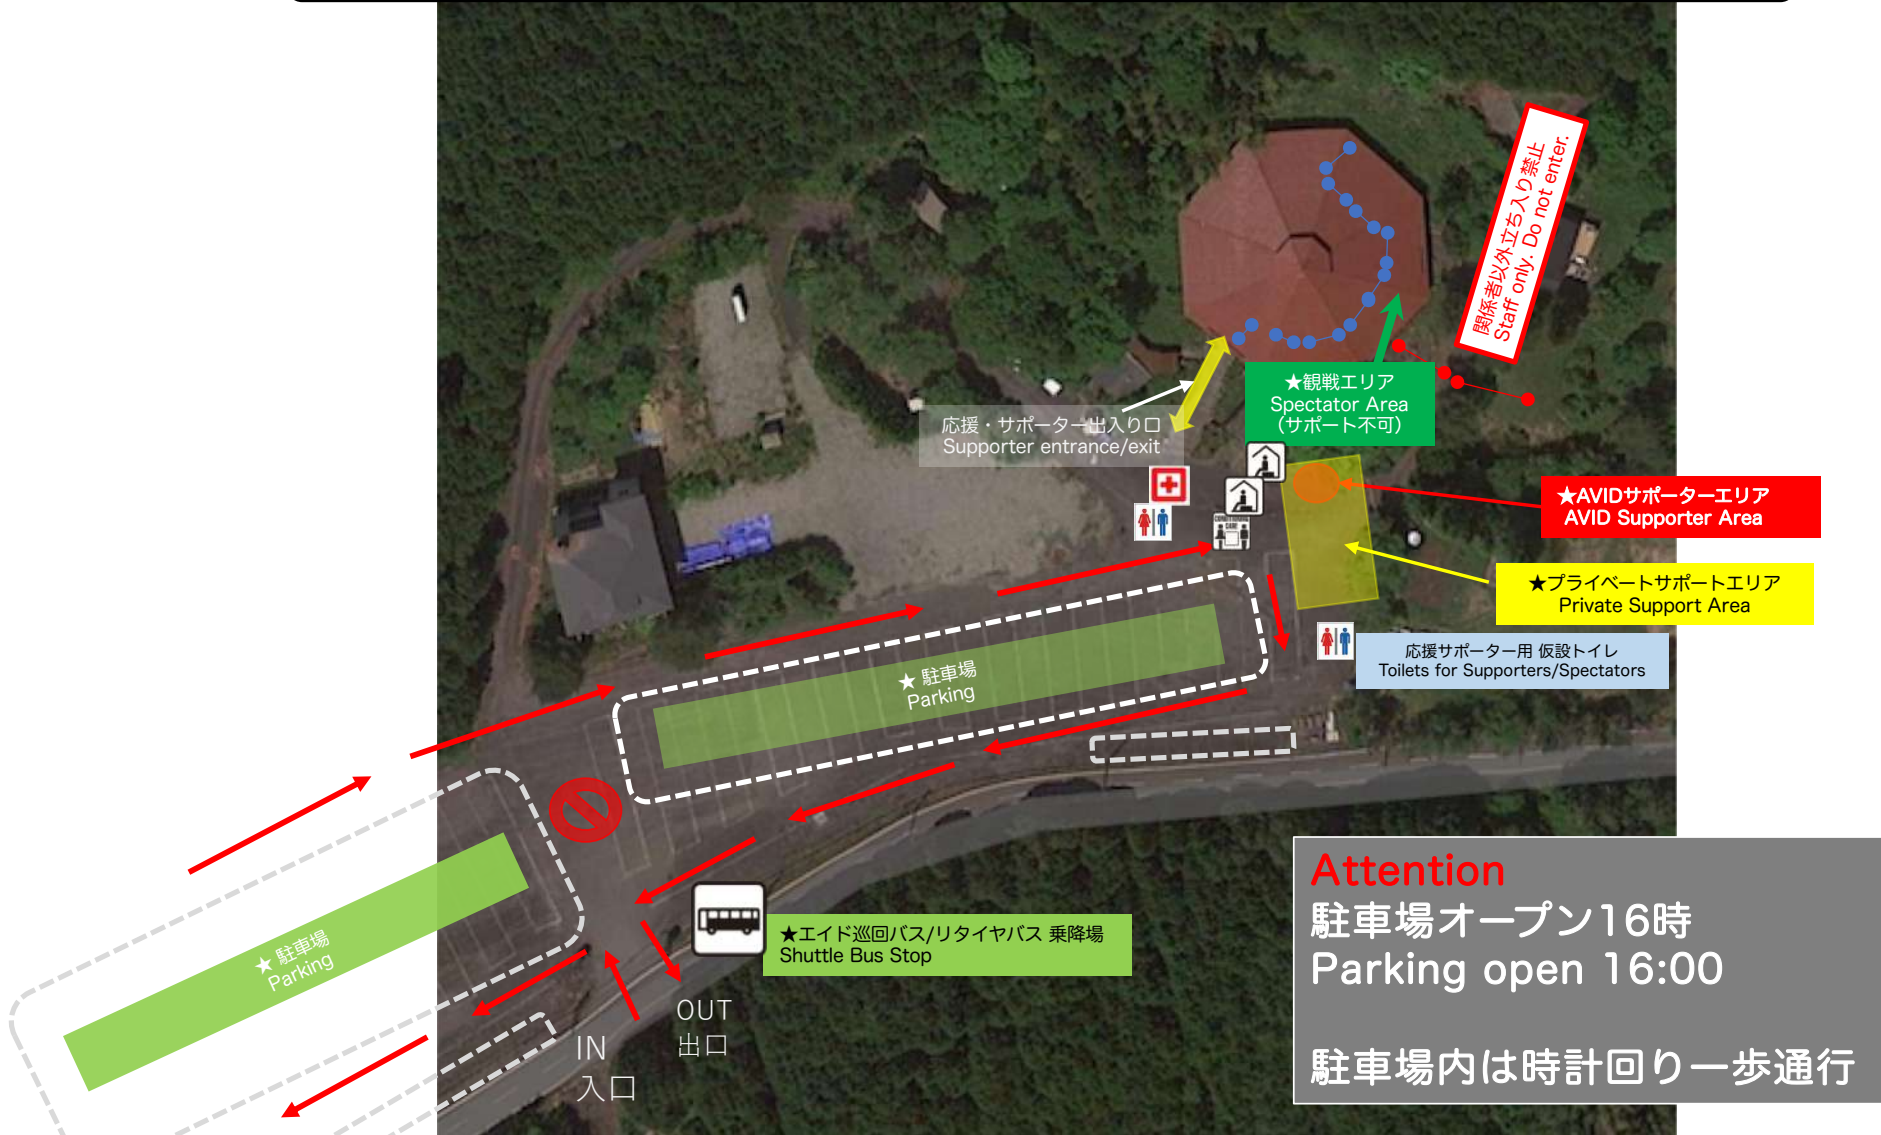

A2 麓 FUMOTO UTMF51km

A2 麓 FUMOTO 駐車場 Parking

A2 麓 FUMOTO 駐車場 Parking

Attention
駐車場オープン16時
Parking open 16:00
駐車場内は時計回り一歩通行