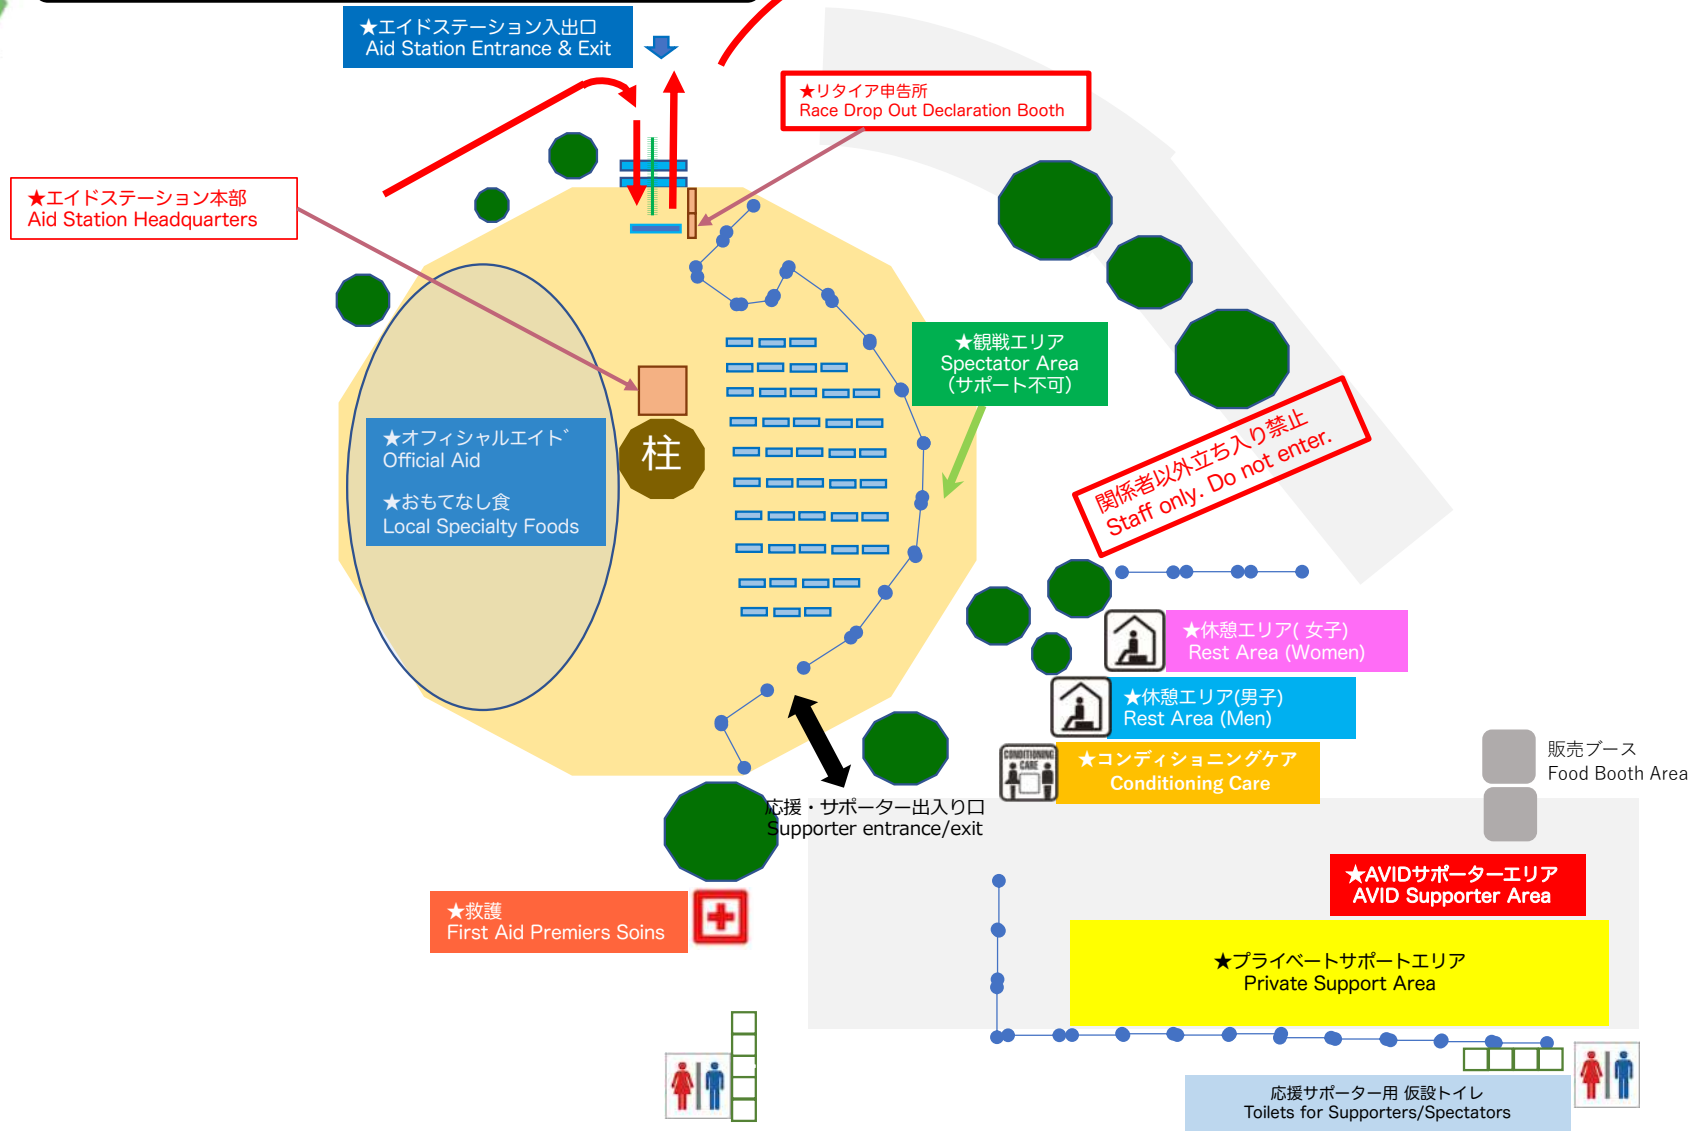

A2 麓 FUMOTO UTMF51km

A2 麓 FUMOTO 駐車場 Parking

A2 麓 FUMOTO 駐車場 Parking

Attention
駐車場オープン16時
Parking open 16:00
駐車場内は時計回り一歩通行