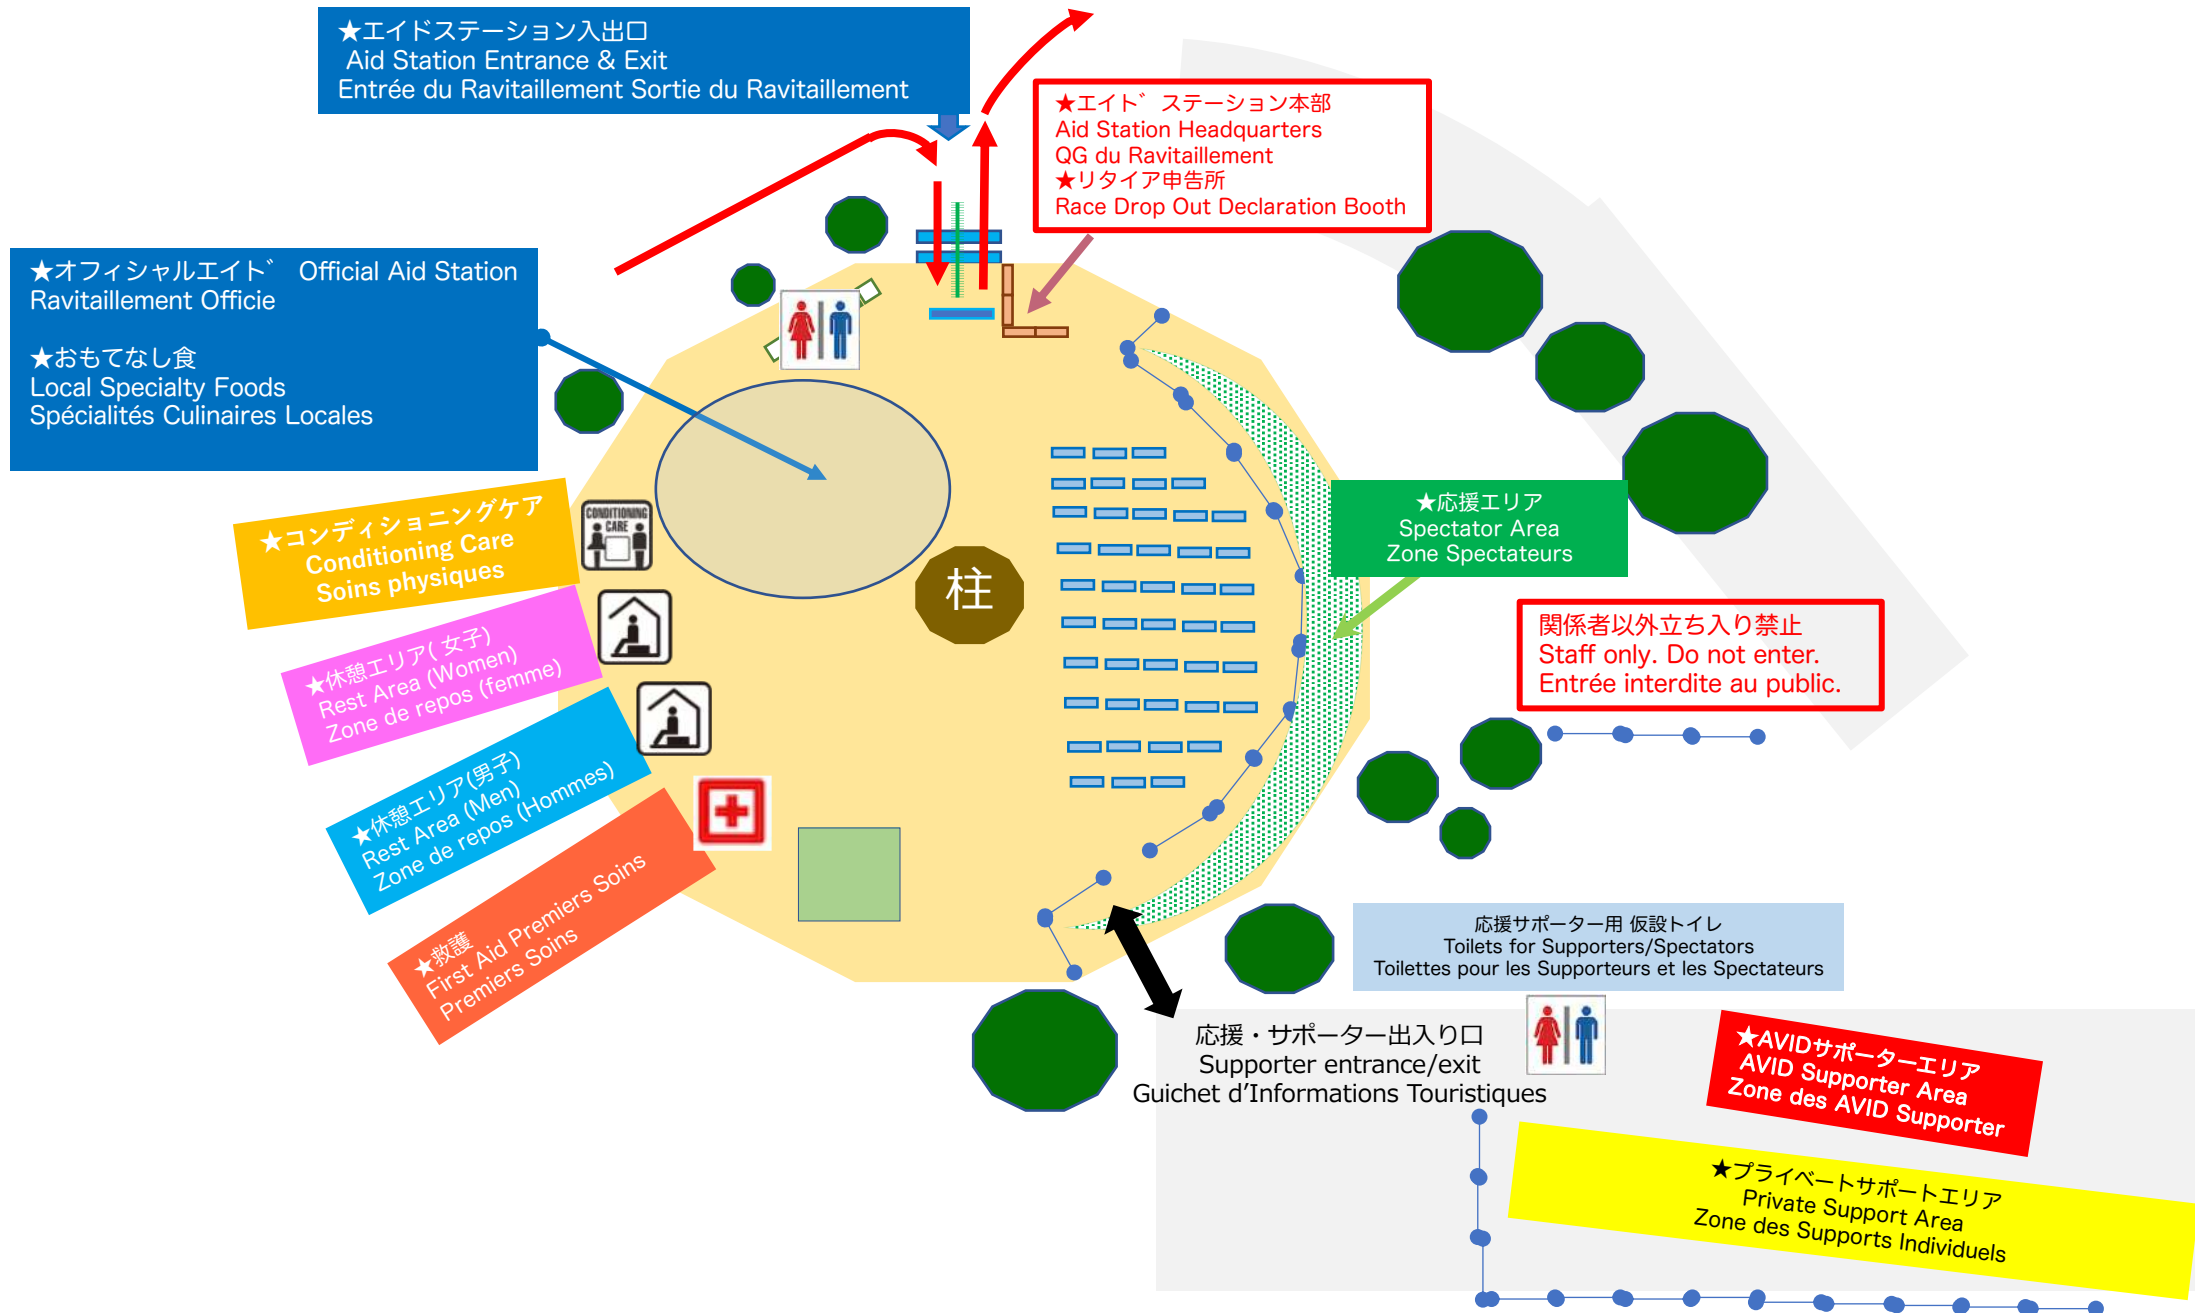

A2 麓 FUMOTO UTMF/STY50km

A2 麓 FUMOTO 駐車場 Parking

★応援エリア
Spectator Area
Zone Spectateurs

応援・サポーター出入口
Supporter entrance/exit
Guichet d'Informations Touristiques

応援サポーター用 仮設トイレ
Toilets for Supporters/Spectators
Toilettes pour les Supporteurs et les Spectateurs

関係者以外立ち入り禁止
Staff only. Do not enter.
Entrée interdite au public.

★AVIDサポーターエリア
AVID Supporter Area
Zone des AVID Supporter

★プライベートサポートエリア
Private Support Area
Zone des Supports Individuels

★エイド巡回バス/リタイヤバス 乗降場
Shuttle Bus Stop
Arrêt de la navette de bus

Attention
駐車場オープン16時
Parking open 16:00

駐車場内は時計回り一步通行

IN 入口
OUT 出口

A2 麓 FUMOTO 駐車場 Parking