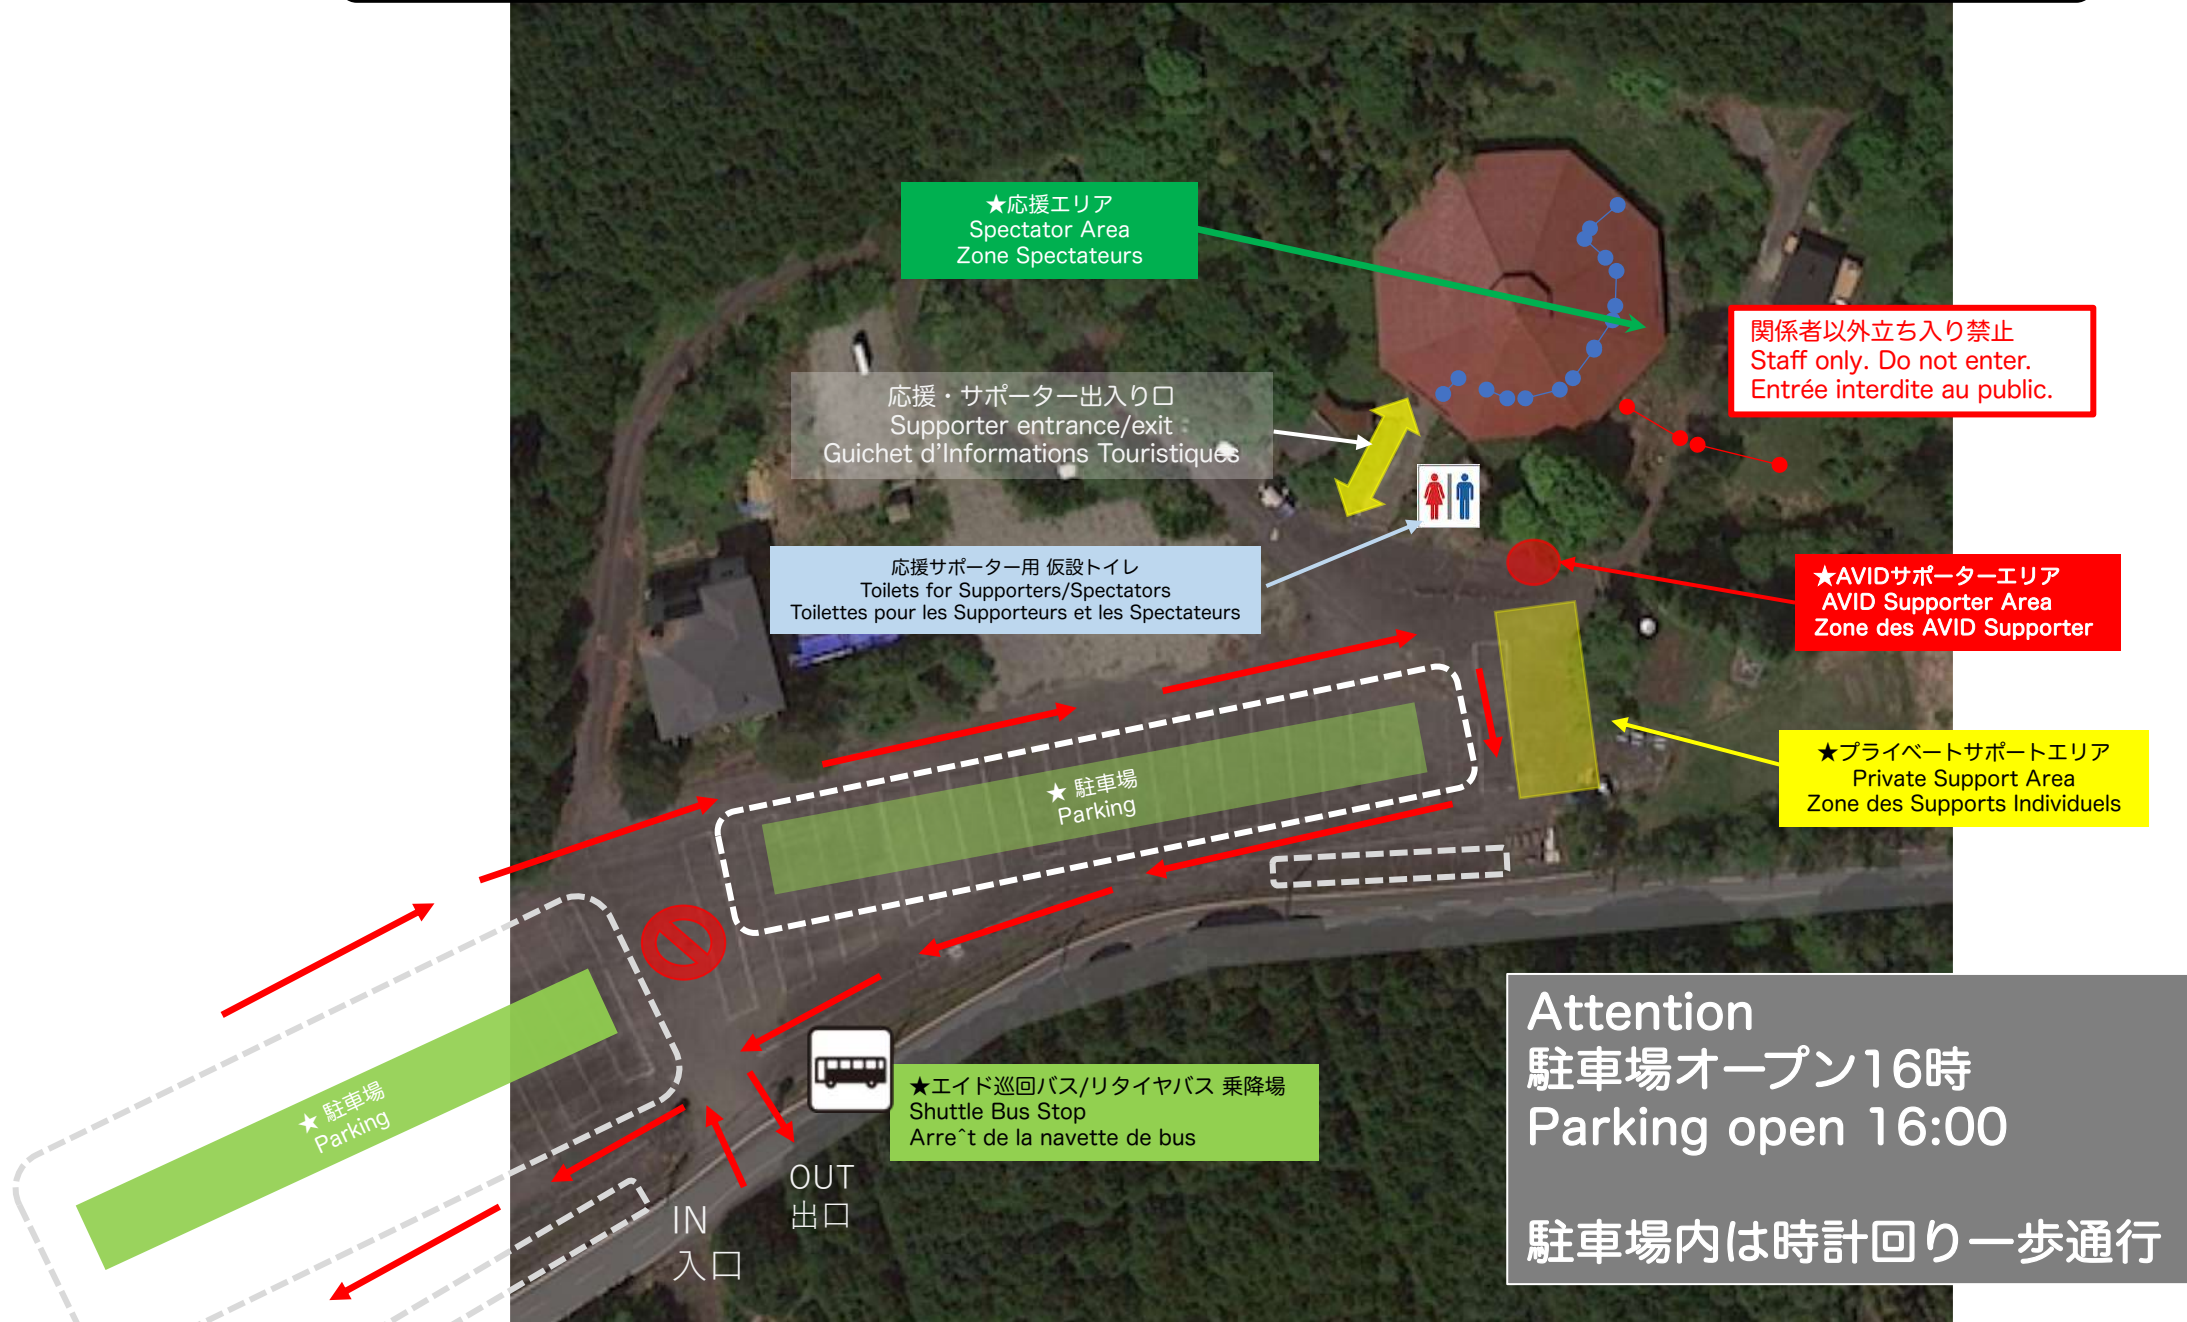

A2 麓 FUMOTO UTMF/STY50km

A2 麓 FUMOTO 駐車場 Parking

★応援エリア
Spectator Area
Zone Spectateurs

応援・サポーター出入口
Supporter entrance/exit
Guichet d'Informations Touristiques

応援サポーター用 仮設トイレ
Toilets for Supporters/Spectators
Toilettes pour les Supporteurs et les Spectateurs

関係者以外立ち入り禁止
Staff only. Do not enter.
Entrée interdite au public.

★AVIDサポーターエリア
AVID Supporter Area
Zone des AVID Supporter

★プライベートサポートエリア
Private Support Area
Zone des Supports Individuels

★エイド巡回バス/リタイヤバス 乗降場
Shuttle Bus Stop
Arrêt de la navette de bus

Attention
駐車場オープン16時
Parking open 16:00

駐車場内は時計回り一步通行

IN 入口
OUT 出口

A2 麓 FUMOTO 駐車場 Parking