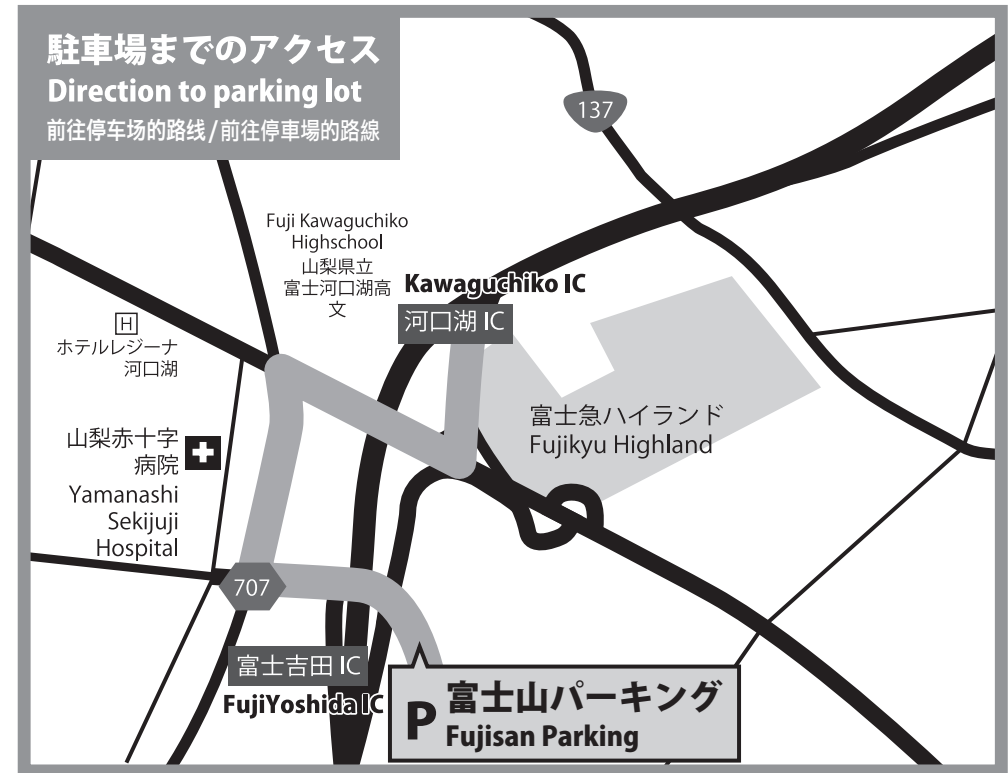

駐車場案内

Parking information 停车场指南 / 停車場指南

<注意事項>

- ※ 選手・サポーターは指定された駐車場にレース中止め置きすることが出来ます。
- ※ 違法駐車はレッカー移動する場合がございます。近隣住民に迷惑をかけないようにしてください。
- ※ 出来るだけ乗り合わせて二酸化炭素の排出削減にご協力お願いいたします。

<Important>

- ※ Racers and Supporters can leave their cars in designated parking lots during the race.
- ※ Please do not park illegally as your car may be towed.
- ※ Car-pooling is strongly recommended to minimize carbon dioxide emissions.

< 注意事項 >

- ※ 選手、协助者在比赛过程中可以将车停放至被指定的停车场。
- ※ 非法停车有可能被拖车拖走。请不要给附近居民带来麻烦。
- ※ 请尽量拼车前来，以此配合削减二氧化碳的排放。

< 注意事項 >

- ※ 選手、協助者在比賽過程中可以將車停放至被指定的停車場。
- ※ 非法停車有可能被拖車拖走。請不要給附近居民帶來麻煩。
- ※ 請盡量拼車前來，以此配合削減二氧化碳的排放。

★ 中央自動車道「河口湖 IC」から約7分の「富士山パーキング」に駐車いただき、会場までは大会バスをご利用ください。

★ 富士山パーキング：富士吉田市上吉田字剣丸尾 5597-84(東富士五湖道路富士吉田 IC 東側)

★ Take the Kawaguchiko I.C. exit off the Chuo-Jidoshadou highway and go to the Fujisan Parking lot (about a 7 minute drive). Leave your car at this parking lot and take the shuttle bus to the start area.

★ Parking lot address: Fujisan Parking: Fujiyoshida-shi, Kamiyoshida Kenmarubi 5597-84

★ 请将车停到距离中央自动车道“河口湖出口”约7分钟的“富士山停车场”，然后乘坐大会专用巴士来比赛会场。

★ 請將車停到距離中央自動車道“河口湖出口”約7分鐘的“富士山停車場”，然後乘坐大會專用巴士來比賽會場。

※ 駐車場地図 <http://www.ultratrailmtfuji.com/supporters/parking/>

※ Parking MAP <http://www.ultratrailmtfuji.com/en/supporters/parking/> (English)

P1 使用不可
Do not use
不能使用

P2 使用不可(一般来園者用)
Do not use
不能使用(一般来園者専用)

P3 UTMF選手・サポーター用駐車場
UTMF Runner's & Supporter's Parking

P4 UTMF 参赛选手、协助者専用停車場
UTMF 参赛选手、协助者専用停車場