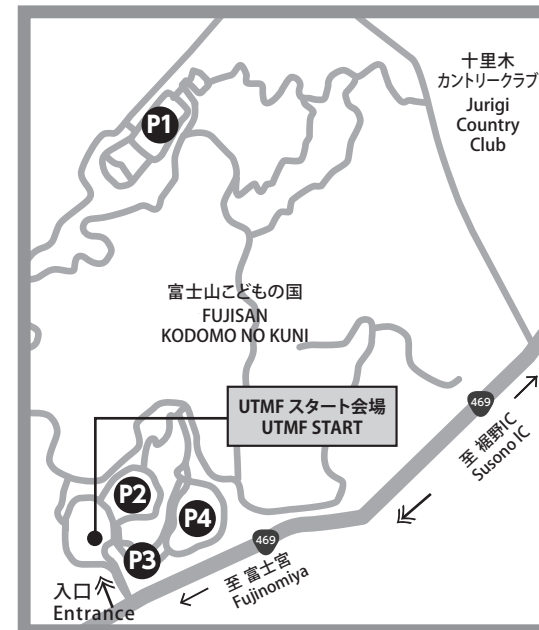

駐車場案内

Parking information 停车场指南 / 停車場指南

<注意事項>

- ※ 選手・サポーターは指定された駐車場にレース中止め置きすることが出来ます。
- ※ 違法駐車はレッカー移動する場合がございます。近隣住民に迷惑をかけないようにしてください。
- ※ 出来るだけ乗り合わせて二酸化炭素の排出削減にご協力お願いいたします。

<Important>

- ※ Racers and Supporters can leave their cars in designated parking lots during the race.
- ※ Please do not park illegally as your car may be towed.
- ※ Car-pooling is strongly recommended to minimize carbon dioxide emissions.

< 注意事項 >

- ※ 選手、协助者在比赛过程中可以将车停放至被指定的停车场。
- ※ 非法停车有可能被拖车拖走。请不要给附近居民带来麻烦。
- ※ 请尽量拼车前来，以此配合削减二氧化碳的排放。

< 注意事項 >

- ※ 選手、協助者在比賽過程中可以將車停放至被指定的停車場。
- ※ 非法停車有可能被拖車拖走。請不要給附近居民帶來麻煩。
- ※ 請盡量拼車前來，以此配合削減二氧化碳的排放。

★ 中央自動車道「河口湖 IC」から約7分の「富士山パーキング」に駐車いただき、会場までは大会バスをご利用ください。

★ 富士山パーキング：富士吉田市上吉田字剣丸尾 5597-84(東富士五湖道路富士吉田 IC 東側)

★ Take the Kawaguchiko I.C. exit off the Chuo-Jidoshadou highway and go to the Fujisan Parking lot (about a 7 minute drive). Leave your car at this parking lot and take the shuttle bus to the start area.

★ Parking lot address: Fujisan Parking: Fujiyoshida-shi, Kamiyoshida Kenmarubi 5597-84

★ 请将车停到距离中央自动车道“河口湖出口”约7分钟的“富士山停车场”，然后乘坐大会专用巴士来比赛会场。

★ 請將車停到距離中央自動車道“河口湖出口”約7分鐘的“富士山停車場”，然後乘坐大會專用巴士來比賽會場。

※ 駐車場地図 <http://www.ultratrailmtfuji.com/supporters/parking/>

※ Parking MAP <http://www.ultratrailmtfuji.com/en/supporters/parking/> (English)

P1 使用不可
Do not use
不能使用

P2 使用不可(一般来園者用)
Do not use
不能使用(一般来園者専用)

P3 UTMF選手・サポーター用駐車場
UTMF Runner's & Supporter's Parking

P4 UTMF 参赛选手、协助者専用停車場
UTMF 参赛选手、协助者専用停車場