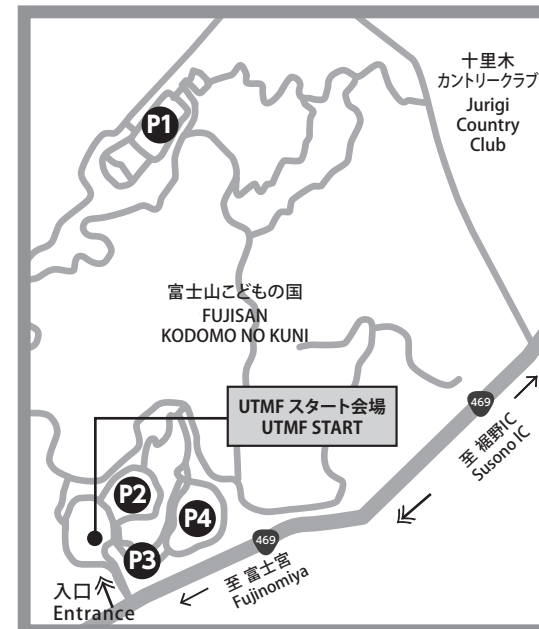

駐車場案内

Parking information 停车场指南 / 停車場指南

<注意事項>

- ※ 選手・サポーターは指定された駐車場にレース中止め置きすることが出来ます。
- ※ 違法駐車はレッカー移動する場合がございます。近隣住民に迷惑をかけないようにしてください。
- ※ 出来るだけ乗り合わせて二酸化炭素の排出削減にご協力お願いいたします。

<Important>

- ※ Racers and Supporters can leave their cars in designated parking lots during the race.
- ※ Please do not park illegally as your car may be towed.
- ※ Car-pooling is strongly recommended to minimize carbon dioxide emissions.

< 注意事項 >

- ※ 選手、协助者在比赛过程中可以将车停放至被指定的停车场。
- ※ 非法停车有可能被拖车拖走。请不要给附近居民带来麻烦。
- ※ 请尽量拼车前来，以此配合削减二氧化碳的排放。

< 注意事項 >

- ※ 選手、協助者在比賽過程中可以將車停放至被指定的停車場。
- ※ 非法停車有可能被拖車拖走。請不要給附近居民帶來麻煩。
- ※ 請盡量拼車前來，以此配合削減二氧化碳的排放。

★ 中央自動車道「河口湖 IC」から約7分の「富士山パーキング」に駐車いただき、会場までは大会バスをご利用ください。

★ 富士山パーキング：富士吉田市上吉田字剣丸尾 5597-84(東富士五湖道路富士吉田 IC 東側)

★ Take the Kawaguchiko I.C. exit off the Chuo-Jidoshadou highway and go to the Fujisan Parking lot (about a 7 minute drive). Leave your car at this parking lot and take the shuttle bus to the start area.

★ Parking lot address: Fujisan Parking: Fujiyoshida-shi, Kamiyoshida Kenmarubi 5597-84

★ 请将车停到距离中央自动车道“河口湖出口”约7分钟的“富士山停车场”，然后乘坐大会专用巴士来比赛会场。

★ 請將車停到距離中央自動車道“河口湖出口”約7分鐘的“富士山停車場”，然後乘坐大會專用巴士來比賽會場。

※ 駐車場地図 <http://www.ultratrailmtfuji.com/access/>

※ Parking MAP <http://www.ultratrailmtfuji.com/en/access/> (English)

P1 使用不可
Do not use
不能使用

P2 使用不可(一般来園者用)
Do not use
不能使用(一般来園者専用)
不能使用(一般来園者専用)

P3 UTMF選手・サポーター用駐車場
UTMF Runner's & Supporter's Parking

P4 UTMF参赛选手、协助者专用停车场
UTMF参赛选手、协助者专用停车场