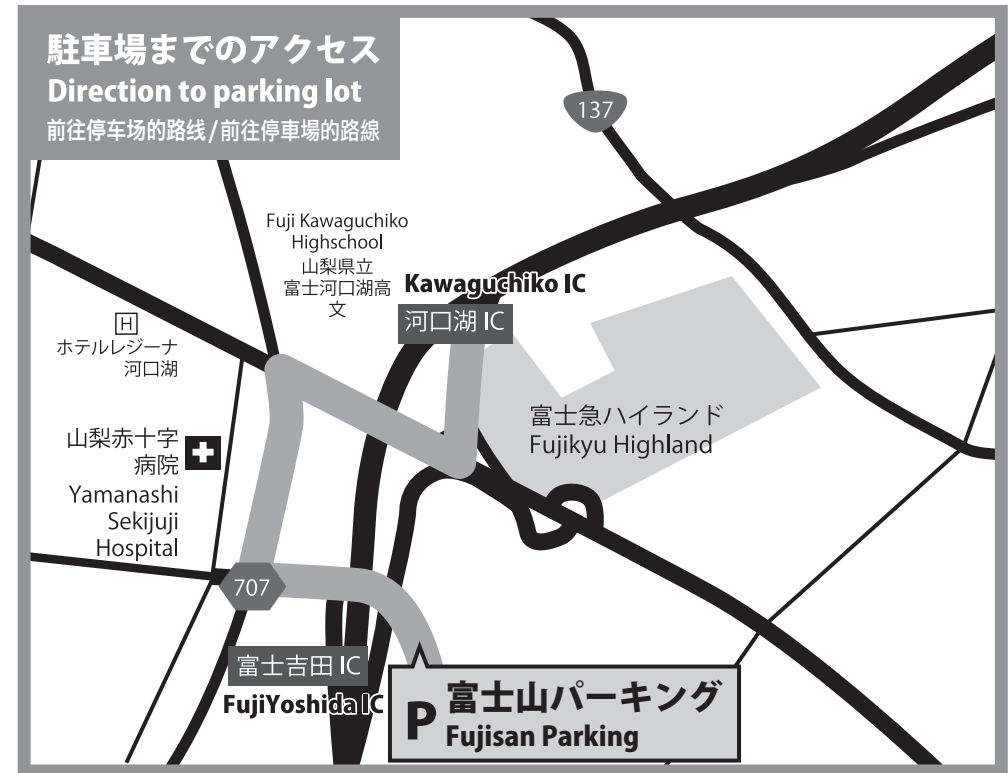

駐車場案内

Parking information 停车场指南 / 停車場指南

<注意事項>

- ※ 選手・サポーターは指定された駐車場にレース中止め置きすることが出来ます。
- ※ 違法駐車はレッカー移動する場合がございます。近隣住民に迷惑をかけないようにしてください。
- ※ 出来るだけ乗り合わせて二酸化炭素の排出削減にご協力お願いいたします。

<Important>

- ※ Racers and Supporters can leave their cars in designated parking lots during the race.
- ※ Please do not park illegally as your car may be towed.
- ※ Car-pooling is strongly recommended to minimize carbon dioxide emissions.

< 注意事項 >

- ※ 選手、协助者在比赛过程中可以将车停放至被指定的停车场。
- ※ 非法停车有可能被拖车拖走。请不要给附近居民带来麻烦。
- ※ 请尽量拼车前来，以此配合削减二氧化碳的排放。

< 注意事項 >

- ※ 選手、協助者在比賽過程中可以將車停放至被指定的停車場。
- ※ 非法停車有可能被拖車拖走。請不要給附近居民帶來麻煩。
- ※ 請盡量拼車前來，以此配合削減二氧化碳的排放。

★ 中央自動車道「河口湖 IC」から約7分の「富士山パーキング」に駐車いただき、会場までは大会バスをご利用ください。

★ 富士山パーキング：富士吉田市上吉田字剣丸尾 5597-84(東富士五湖道路富士吉田 IC 東側)

★ Take the Kawaguchiko I.C. exit off the Chuo-Jidoshadou highway and go to the Fujisan Parking lot (about a 7 minute drive). Leave your car at this parking lot and take the shuttle bus to the start area.

★ Parking lot address: Fujisan Parking: Fujiyoshida-shi, Kamiyoshida Kenmarubi 5597-84

★ 请将车停到距离中央自动车道“河口湖出口”约7分钟的“富士山停车场”，然后乘坐大会专用巴士来比赛会场。

★ 請將車停到距離中央自動車道“河口湖出口”約7分鐘的“富士山停車場”，然後乘坐大會專用巴士來比賽會場。

※ 駐車場地図 <http://www.ultratrailmtfuji.com/access/>

※ Parking MAP <http://www.ultratrailmtfuji.com/en/access/> (English)

P1 使用不可
Do not use
不能使用

P2 使用不可(一般来園者用)
Do not use
不能使用(一般来園者専用)
不能使用(一般来園者専用)

P3 UTMF選手・サポーター用駐車場
UTMF Runner's & Supporter's Parking

P4 UTMF参赛选手、协助者专用停车场
UTMF参赛选手、协助者专用停车场