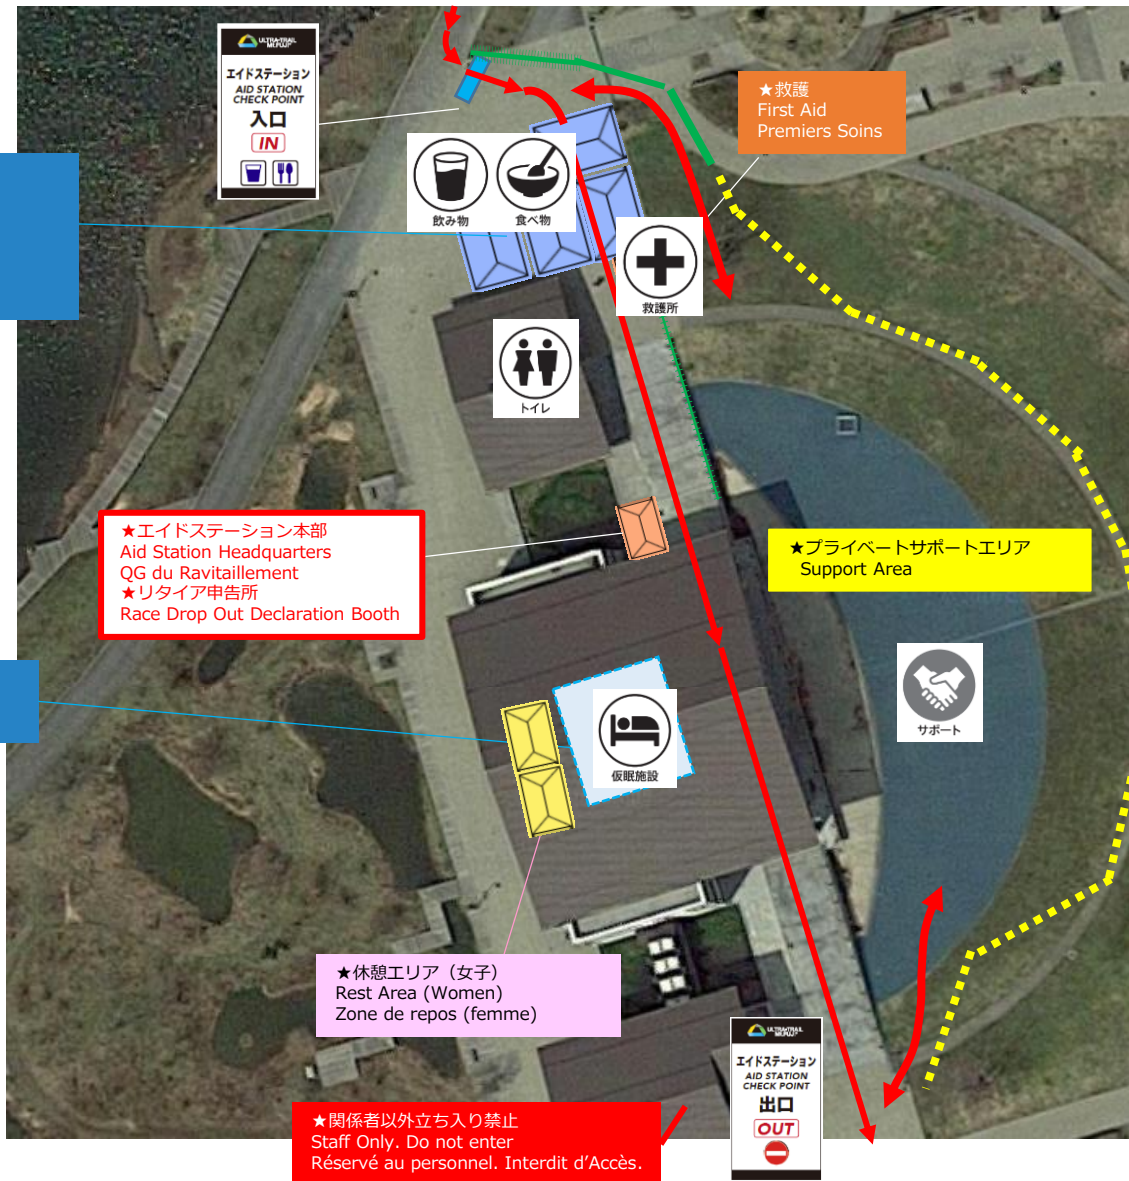

F7 / K2 YAMANAKAKO MAP

オフィシャルエイド
Official Aid Station
Ravitaillement Office

豚汁
Food Booth Area
Étals de restaurations

★エイドステーション本部
Aid Station Headquarters
QG du Ravitaillement
★リタイア申告所
Race Drop Out Declaration

★休憩エリア (男子)
Rest Area (Men)
Zone de repos (Hommes)

★休憩エリア (女子)
Rest Area (Women)
Zone de repos (femme)

★関係者以外立ち入り禁止
Staff Only. Do not enter
Réservé au personnel. Interdit d'Accès.

★プライベートサポートエリア
Support Area

★救護
First Aid
Premiers Soins